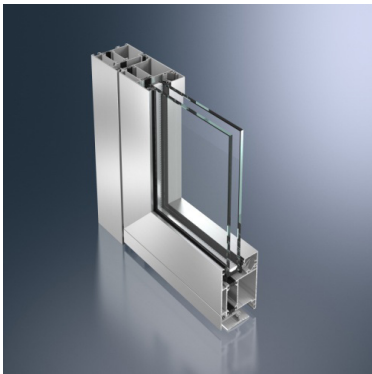

Gamma Schüco Aluminium. Deursystemen.

— ADS 65

- > U_f-waarde van 2.2
- > diepte buitenkader = 65 mm
- > diepte vleugel = 75 mm
- > glasdiktes tot 43 mm mogelijk

— ADS 75 SI

- > U_f-waarde van 1.4
- > verbeterde isolatiezone met isolatiestrips voorzien van schuim
- > thermische isolatie in de glassponning door isolerend schuim
- > glasdikte tot 53 mm mogelijk
- > veel gebruikt bij driedubbel glas

— ADS 90 SI

- > U_f-waarde van 1.0
- > verbeterde isolatiezone met isolatiestrips voorzien van schuim
- > thermische isolatie in de glassponning door isolerend schuim
- > wordt altijd gebruikt bij driedubbel glas

— ADS 80 FR 60

- > Brandwerende profielen

Schüco deurkruk

- > standaard in natuurkleur - wit - zwart
- > ook verkrijgbaar in inox
- > is identiek van vorm als raamkruk en schuifdeurkruk

Beschikbare scharnieren

- > Ronde scharnier

- > Driedelige blokscharnier

- > Onzichtbare scharnier

Toegangscontrole

- > elektrisch slot kan gecombineerd worden met fingerscan en/of afstandsbediening
- > fingerscan is ingewerkt in het kaderprofiel
- > de afstandsbediening heeft een bereik tot 7 meter
- > systeemaanpak van montage en aansluiting aan slot en elektrisch contact
- > te bezichtigen in onze toonzaal