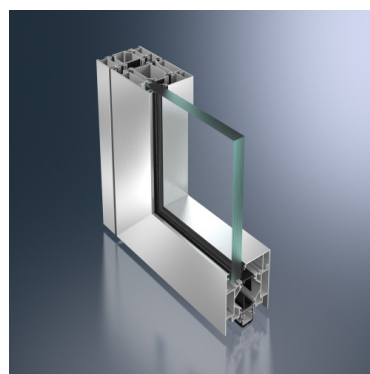

Gamma Schüco Aluminium. Deursystemen.

— ADS 65

- > U_f-waarde van 2.2
- > diepte buitenkader = 65 mm
- > diepte vleugel = 75 mm
- > glasdiktes tot 43 mm mogelijk

— ADS 75 SI

- > U_f-waarde van 1.4
- > verbeterde isolatiezone met isolatiestrips voorzien van schuim
- > thermische isolatie in de glassponning door isolerend schuim
- > glasdikte tot 53 mm mogelijk
- > veel gebruikt bij driedubbel glas

— ADS 90 SI

- > U_f-waarde van 1.0
- > verbeterde isolatiezone met isolatiestrips voorzien van schuim
- > thermische isolatie in de glassponning door isolerend schuim
- > wordt altijd gebruikt bij driedubbel glas

— ADS 80 FR 60

- > Brandwerende profielen

Schüco deurkruk

- > standaard in natuurkleur - wit - zwart
- > ook verkrijgbaar in inox
- > is identiek van vorm als raamkruk en schuifdeurkruk

Beschikbare scharnieren

- > Ronde scharnier

- > Driedelige blokscharnier

- > Onzichtbare scharnier

Toegangscontrole

- > elektrisch slot kan gecombineerd worden met fingerscan en/of afstandsbediening
- > fingerscan is ingewerkt in het kaderprofiel
- > de afstandsbediening heeft een bereik tot 7 meter
- > systeemaanpak van montage en aansluiting aan slot en elektrisch contact
- > te bezichtigen in onze toonzaal