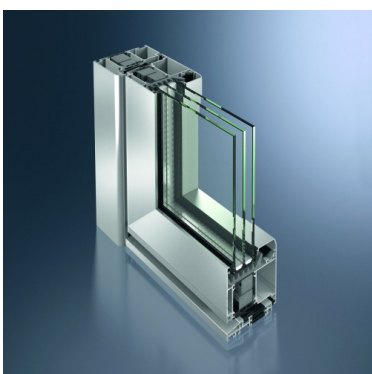

Gamma Schüco Aluminium. Deursystemen.

— ADS 65

- > U_f-waarde van 2.2
- > diepte buitenkader = 65 mm
- > diepte vleugel = 75 mm
- > glasdiktes tot 43 mm mogelijk

— ADS 75 SI

- > U_f-waarde van 1.4
- > verbeterde isolatiezone met isolatiestrips voorzien van schuim
- > thermische isolatie in de glassponning door isolerend schuim
- > glasdikte tot 53 mm mogelijk
- > veel gebruikt bij driedubbel glas

— ADS 90 SI

- > U_f-waarde van 1.0
- > verbeterde isolatiezone met isolatiestrips voorzien van schuim
- > thermische isolatie in de glassponning door isolerend schuim
- > wordt altijd gebruikt bij driedubbel glas

— ADS 80 FR 60

- > Brandwerende profielen

Schüco deurkruk

- > standaard in natuurkleur - wit - zwart
- > ook verkrijgbaar in inox
- > is identiek van vorm als raamkruk en schuifdeurkruk

Beschikbare scharnieren

- > Ronde scharnier

- > Driedelige blokscharnier

- > Onzichtbare scharnier

Toegangscontrole

- > elektrisch slot kan gecombineerd worden met fingerscan en/of afstandsbediening
- > fingerscan is ingewerkt in het kaderprofiel
- > de afstandsbediening heeft een bereik tot 7 meter
- > systeemaanpak van montage en aansluiting aan slot en elektrisch contact
- > te bezichtigen in onze toonzaal