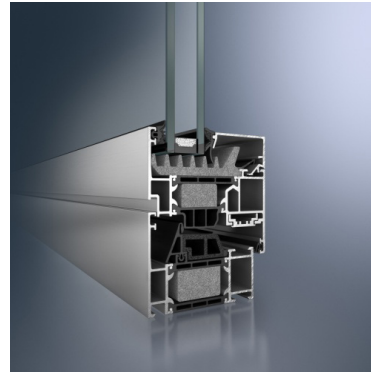

Gamma Schüco Aluminium. Raamsystemen.

— AWS 65

- > U_f-waarde van 2.2
- > diepte buitenkader = 65 mm
- > diepte vleugel = 75 mm
- > glasdiktes tot 43 mm mogelijk
- > betere isolatie door meerkamerige middendichting

— AWS 75 I

- > U_f-waarde van 1.4
- > verbeterde isolatiezone met isolatiestrips voorzien van schuim
- > thermische isolatie in de glassponning door isolerend schuim
- > zwaardere middendichting
- > glasdikte tot 53 mm mogelijk
- > veel gebruikt bij driedubbel glas

— AWS 90 SI

- > U_f-waarde van 1.0
- > verbeterde isolatiezone met isolatiestrips voorzien van schuim
- > thermische isolatie in de glassponning door isolerend schuim
- > zwaardere middendichting
- > wordt altijd gebruikt bij driedubbel glas

— Schüco AvanTec

- > onzichtbaar beslag
- > gewicht tot 130 kg
- > meer ruimte bij inpleisteren
- > volledig in inox, draaipunten in brons
- > gemakkelijker reinigen van ramen
- > betere dichting door rondlopende aanslag
- > inbraakvertragend WK 2 (Weerstandsklasse 2) mogelijk door 6 bijkomende onzichtbare vergrendelingen
- > inbraakvertragend WK 3 mogelijk door 11 bijkomende onzichtbare vergrendelingen