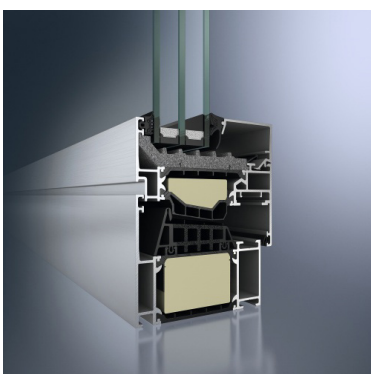

Gamma Schüco Aluminium. Raamsystemen.

— AWS 65

- > U_f-waarde van 2.2
- > diepte buitenkader = 65 mm
- > diepte vleugel = 75 mm
- > glasdiktes tot 43 mm mogelijk
- > betere isolatie door meerkamerige middendichting

— AWS 75 I

- > U_f-waarde van 1.4
- > verbeterde isolatiezone met isolatiestrips voorzien van schuim
- > thermische isolatie in de glassponning door isolerend schuim
- > zwaardere middendichting
- > glasdikte tot 53 mm mogelijk
- > veel gebruikt bij driedubbel glas

— AWS 90 SI

- > U_f-waarde van 1.0
- > verbeterde isolatiezone met isolatiestrips voorzien van schuim
- > thermische isolatie in de glassponning door isolerend schuim
- > zwaardere middendichting
- > wordt altijd gebruikt bij driedubbel glas

— Schüco AvanTec

- > onzichtbaar beslag
- > gewicht tot 130 kg
- > meer ruimte bij inpleisteren
- > volledig in inox, draaipunten in brons
- > gemakkelijker reinigen van ramen
- > betere dichting door rondlopende aanslag
- > inbraakvertragend WK 2 (Weerstandsklasse 2) mogelijk door 6 bijkomende onzichtbare vergrendelingen
- > inbraakvertragend WK 3 mogelijk door 11 bijkomende onzichtbare vergrendelingen