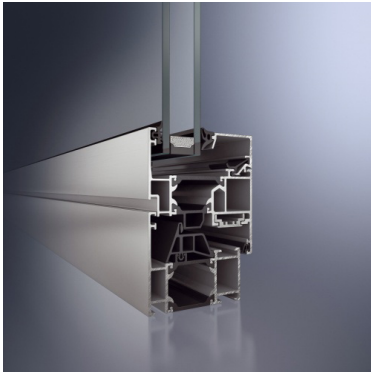

Gamma Schüco Aluminium. Raamsystemen.

— AWS 65

- > U_f-waarde van 2.2
- > diepte buitenkader = 65 mm
- > diepte vleugel = 75 mm
- > glasdiktes tot 43 mm mogelijk
- > betere isolatie door meerkamerige middendichting

— AWS 75 I

- > U_f-waarde van 1.4
- > verbeterde isolatiezone met isolatiestrips voorzien van schuim
- > thermische isolatie in de glassponning door isolerend schuim
- > zwaardere middendichting
- > glasdikte tot 53 mm mogelijk
- > veel gebruikt bij driedubbel glas

— AWS 90 SI

- > U_f-waarde van 1.0
- > verbeterde isolatiezone met isolatiestrips voorzien van schuim
- > thermische isolatie in de glassponning door isolerend schuim
- > zwaardere middendichting
- > wordt altijd gebruikt bij driedubbel glas

— Schüco AvanTec

- > onzichtbaar beslag
- > gewicht tot 130 kg
- > meer ruimte bij inpleisteren
- > volledig in inox, draaipunten in brons
- > gemakkelijker reinigen van ramen
- > betere dichting door rondlopende aanslag
- > inbraakvertragend WK 2 (Weerstandsklasse 2) mogelijk door 6 bijkomende onzichtbare vergrendelingen
- > inbraakvertragend WK 3 mogelijk door 11 bijkomende onzichtbare vergrendelingen