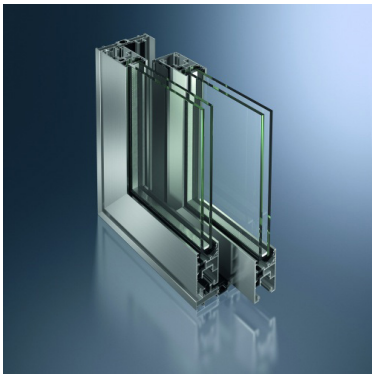

## Gamma Schüco Aluminium. Schuifdeuren.

### — ASS 50

- > schuif of hefschuif mogelijk
- > diepte vleugelprofiel 50 mm
- > diepte kaderprofiel 120 mm
- > kader en vleugel rondom op verstek
- > mogelijk met verzonken dorpel
- > inbraakwerend tot klasse WK 2

### — AWS 70 HI

- > schuif of hefschuif mogelijk
- > diepte vleugelprofiel 70 mm
- > diepte kaderprofiel 160 mm
- > ASS 70 HI (High Insulation) schuifsystemen bieden een uitstekende isolatiewaarde en een hoge mate van stabiliteit
- > door gebruik van speciale van een speciaal isolatie- en dichtingssysteem komt men aan een  $U_f$ -waarde van 1,5
- > een hefschuifstelsel met een slank kaderprofiel en een lage drempel voor hoog comfort
- > inbraakwerend WK 2

### — ASS 77 PD SI

- > panoramische schuifdeur