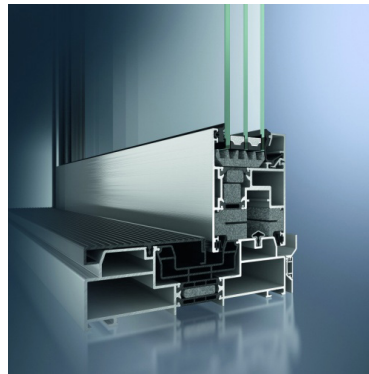

## Gamma Schüco Aluminium. Schuifdeuren.

### — ASS 50

- > schuif of hefschuif mogelijk
- > diepte vleugelprofiel 50 mm
- > diepte kaderprofiel 120 mm
- > kader en vleugel rondom op verstek
- > mogelijk met verzonken dorpel
- > inbraakwerend tot klasse WK 2

### — AWS 70 HI

- > schuif of hefschuif mogelijk
- > diepte vleugelprofiel 70 mm
- > diepte kaderprofiel 160 mm
- > ASS 70 HI (High Insulation) schuifsystemen bieden een uitstekende isolatiewaarde en een hoge mate van stabiliteit
- > door gebruik van speciale van een speciaal isolatie- en dichtingssysteem komt men aan een  $U_f$ -waarde van 1,5
- > een hefschuifstelsel met een slank kaderprofiel en een lage drempel voor hoog comfort
- > inbraakwerend WK 2

### — ASS 77 PD SI

- > panoramische schuifdeur